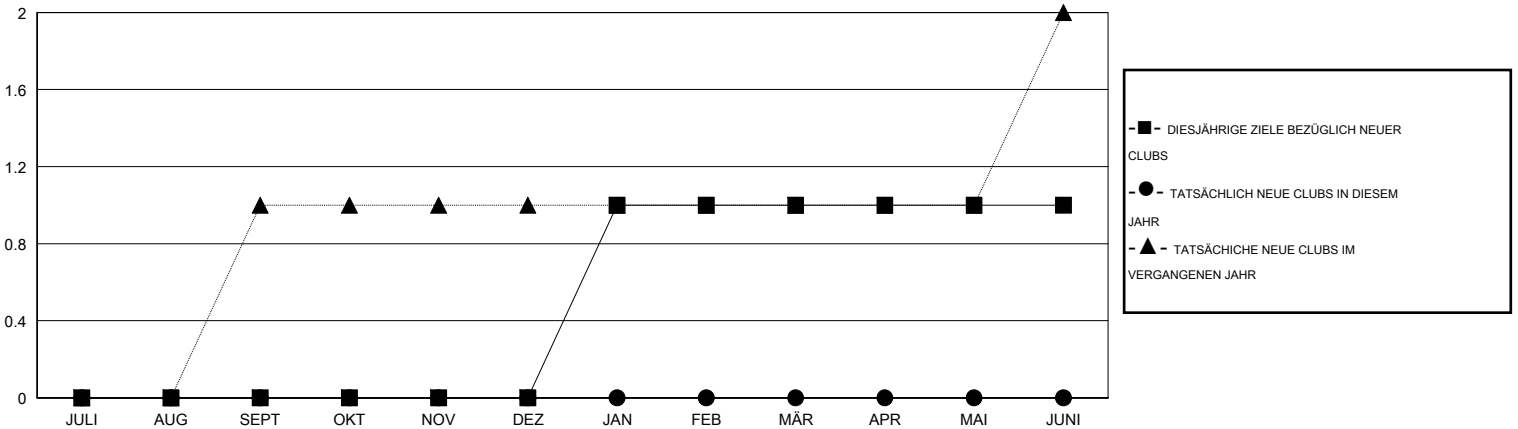

# MONTHLY MEMBERSHIP PROGRESS REPORT

District 1110N

Results as of: 4/30/2016

GMT: Carl Robert Rettby

STANDORT GERMANY

GMT KONST. GEB.: 4

Clubs					Pro Mitglied				
ERGEBNISSE FÜR 2015-2016					ERGEBNISSE FÜR 2015-2016				
QUARTAL	ZIEL NEUE CLUBS	NEUE CLUBS	AUFGELOSTE CLUBS	NETTO-GEWINN/ -VERLUST	QUARTAL	ZIEL NEUE MITGLIEDER	HINZUGEFÜGTE GRÜNDUNGS- UND NEUE MITGLIEDER	AUSGESCHIEDENE MITGLIEDER	NETTO-GEWINN/ -VERLUST
JULI/AUG/SEPT	0	0	0	0	JULI/AUG/SEPT	-2	26	39	-13
OKT/NOV/DEZ	0	0	0	0	OKT/NOV/DEZ	4	18	21	-3
JAN/FEB/MÄR	1	0	0	0	JAN/FEB/MÄR	25	34	42	-8
APR/MAI/JUNI	0	0	0	0	APR/MAI/JUNI	0	12	23	-11

ZIELE UND TATSÄCHLICHE NEUE CLUBS KUMULATIV

ZIELE UND TATSÄCHLICHE MITGLIEDER KUMULATIV

ABGEMELDETE CLUBS: 0	48 VON 89 CLUBS HABEN 1 ODER MEHR NEUE MITGLIEDER AUFGENOMMEN	<b>GESCHLECHTERVERTEILUNG</b> MANN 1,872 (82.21%) FRAU 405 (17.79%)
<b>AUSGETRETENE MITGLIEDER</b> VERSTORBEN 12 CLUB AUFGELOST 5 ANDERE 108 GESAMT 125	<a href="#">KLICKEN SIE HIER FÜR ANGABEN ZUM ZUSTAND DES CLUBS</a>	FAMILIENMITGLIEDER 18 HAUSHALTSVORSTAND 9 NICHT-FAMILIENVORSTAND 9