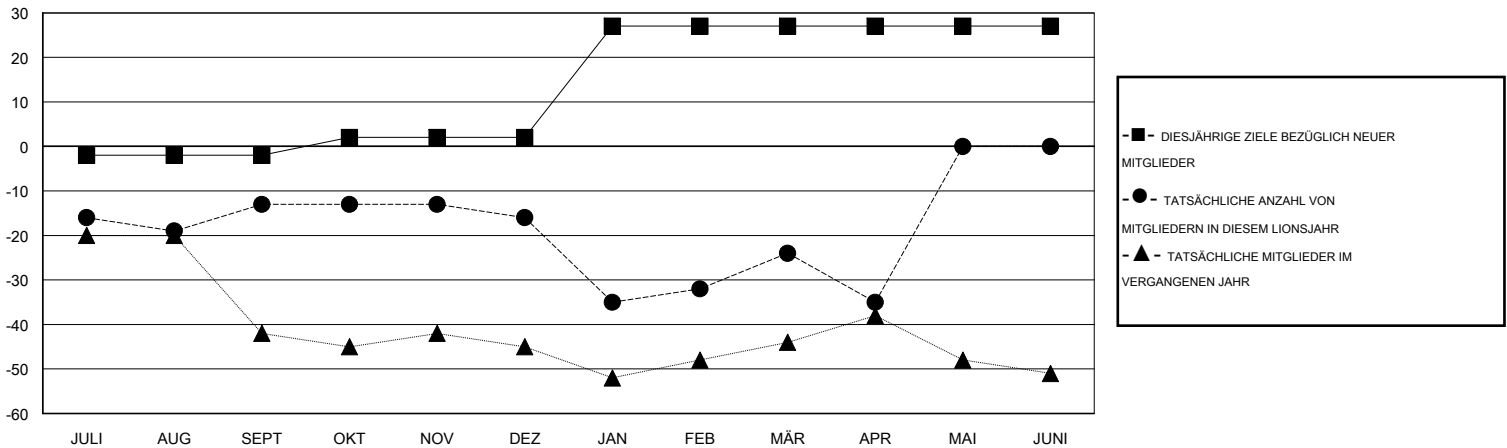

# MONTHLY MEMBERSHIP PROGRESS REPORT

District 1110N

Results as of: 4/30/2016

GMT: Carl Robert Rettby

STANDORT GERMANY

GMT KONST. GEB.: 4

Clubs					Pro Mitglied				
ERGEBNISSE FÜR 2015-2016					ERGEBNISSE FÜR 2015-2016				
QUARTAL	ZIEL NEUE CLUBS	NEUE CLUBS	AUFGELOSTE CLUBS	NETTO-GEWINN/ -VERLUST	QUARTAL	ZIEL NEUE MITGLIEDER	HINZUGEFÜGTE GRÜNDUNGS- UND NEUE MITGLIEDER	AUSGESCHIEDENE MITGLIEDER	NETTO-GEWINN/ -VERLUST
JULI/AUG/SEPT	0	0	0	0	JULI/AUG/SEPT	-2	26	39	-13
OKT/NOV/DEZ	0	0	0	0	OKT/NOV/DEZ	4	18	21	-3
JAN/FEB/MÄR	1	0	0	0	JAN/FEB/MÄR	25	34	42	-8
APR/MAI/JUNI	0	0	0	0	APR/MAI/JUNI	0	12	23	-11

ZIELE UND TATSÄCHLICHE NEUE CLUBS KUMULATIV

ZIELE UND TATSÄCHLICHE MITGLIEDER KUMULATIV

ABGEMELDETE CLUBS: 0	48 VON 89 CLUBS HABEN 1 ODER MEHR NEUE MITGLIEDER AUFGENOMMEN	<b>GESCHLECHTERVERTEILUNG</b> MANN 1,872 (82.21%) FRAU 405 (17.79%)
<b>AUSGETRETENE MITGLIEDER</b> VERSTORBEN 12 CLUB AUFGELOST 5 ANDERE 108 GESAMT 125	<a href="#">KLICKEN SIE HIER FÜR ANGABEN ZUM ZUSTAND DES CLUBS</a>	FAMILIENMITGLIEDER 18 HAUSHALTSVORSTAND 9 NICHT-FAMILIENVORSTAND 9